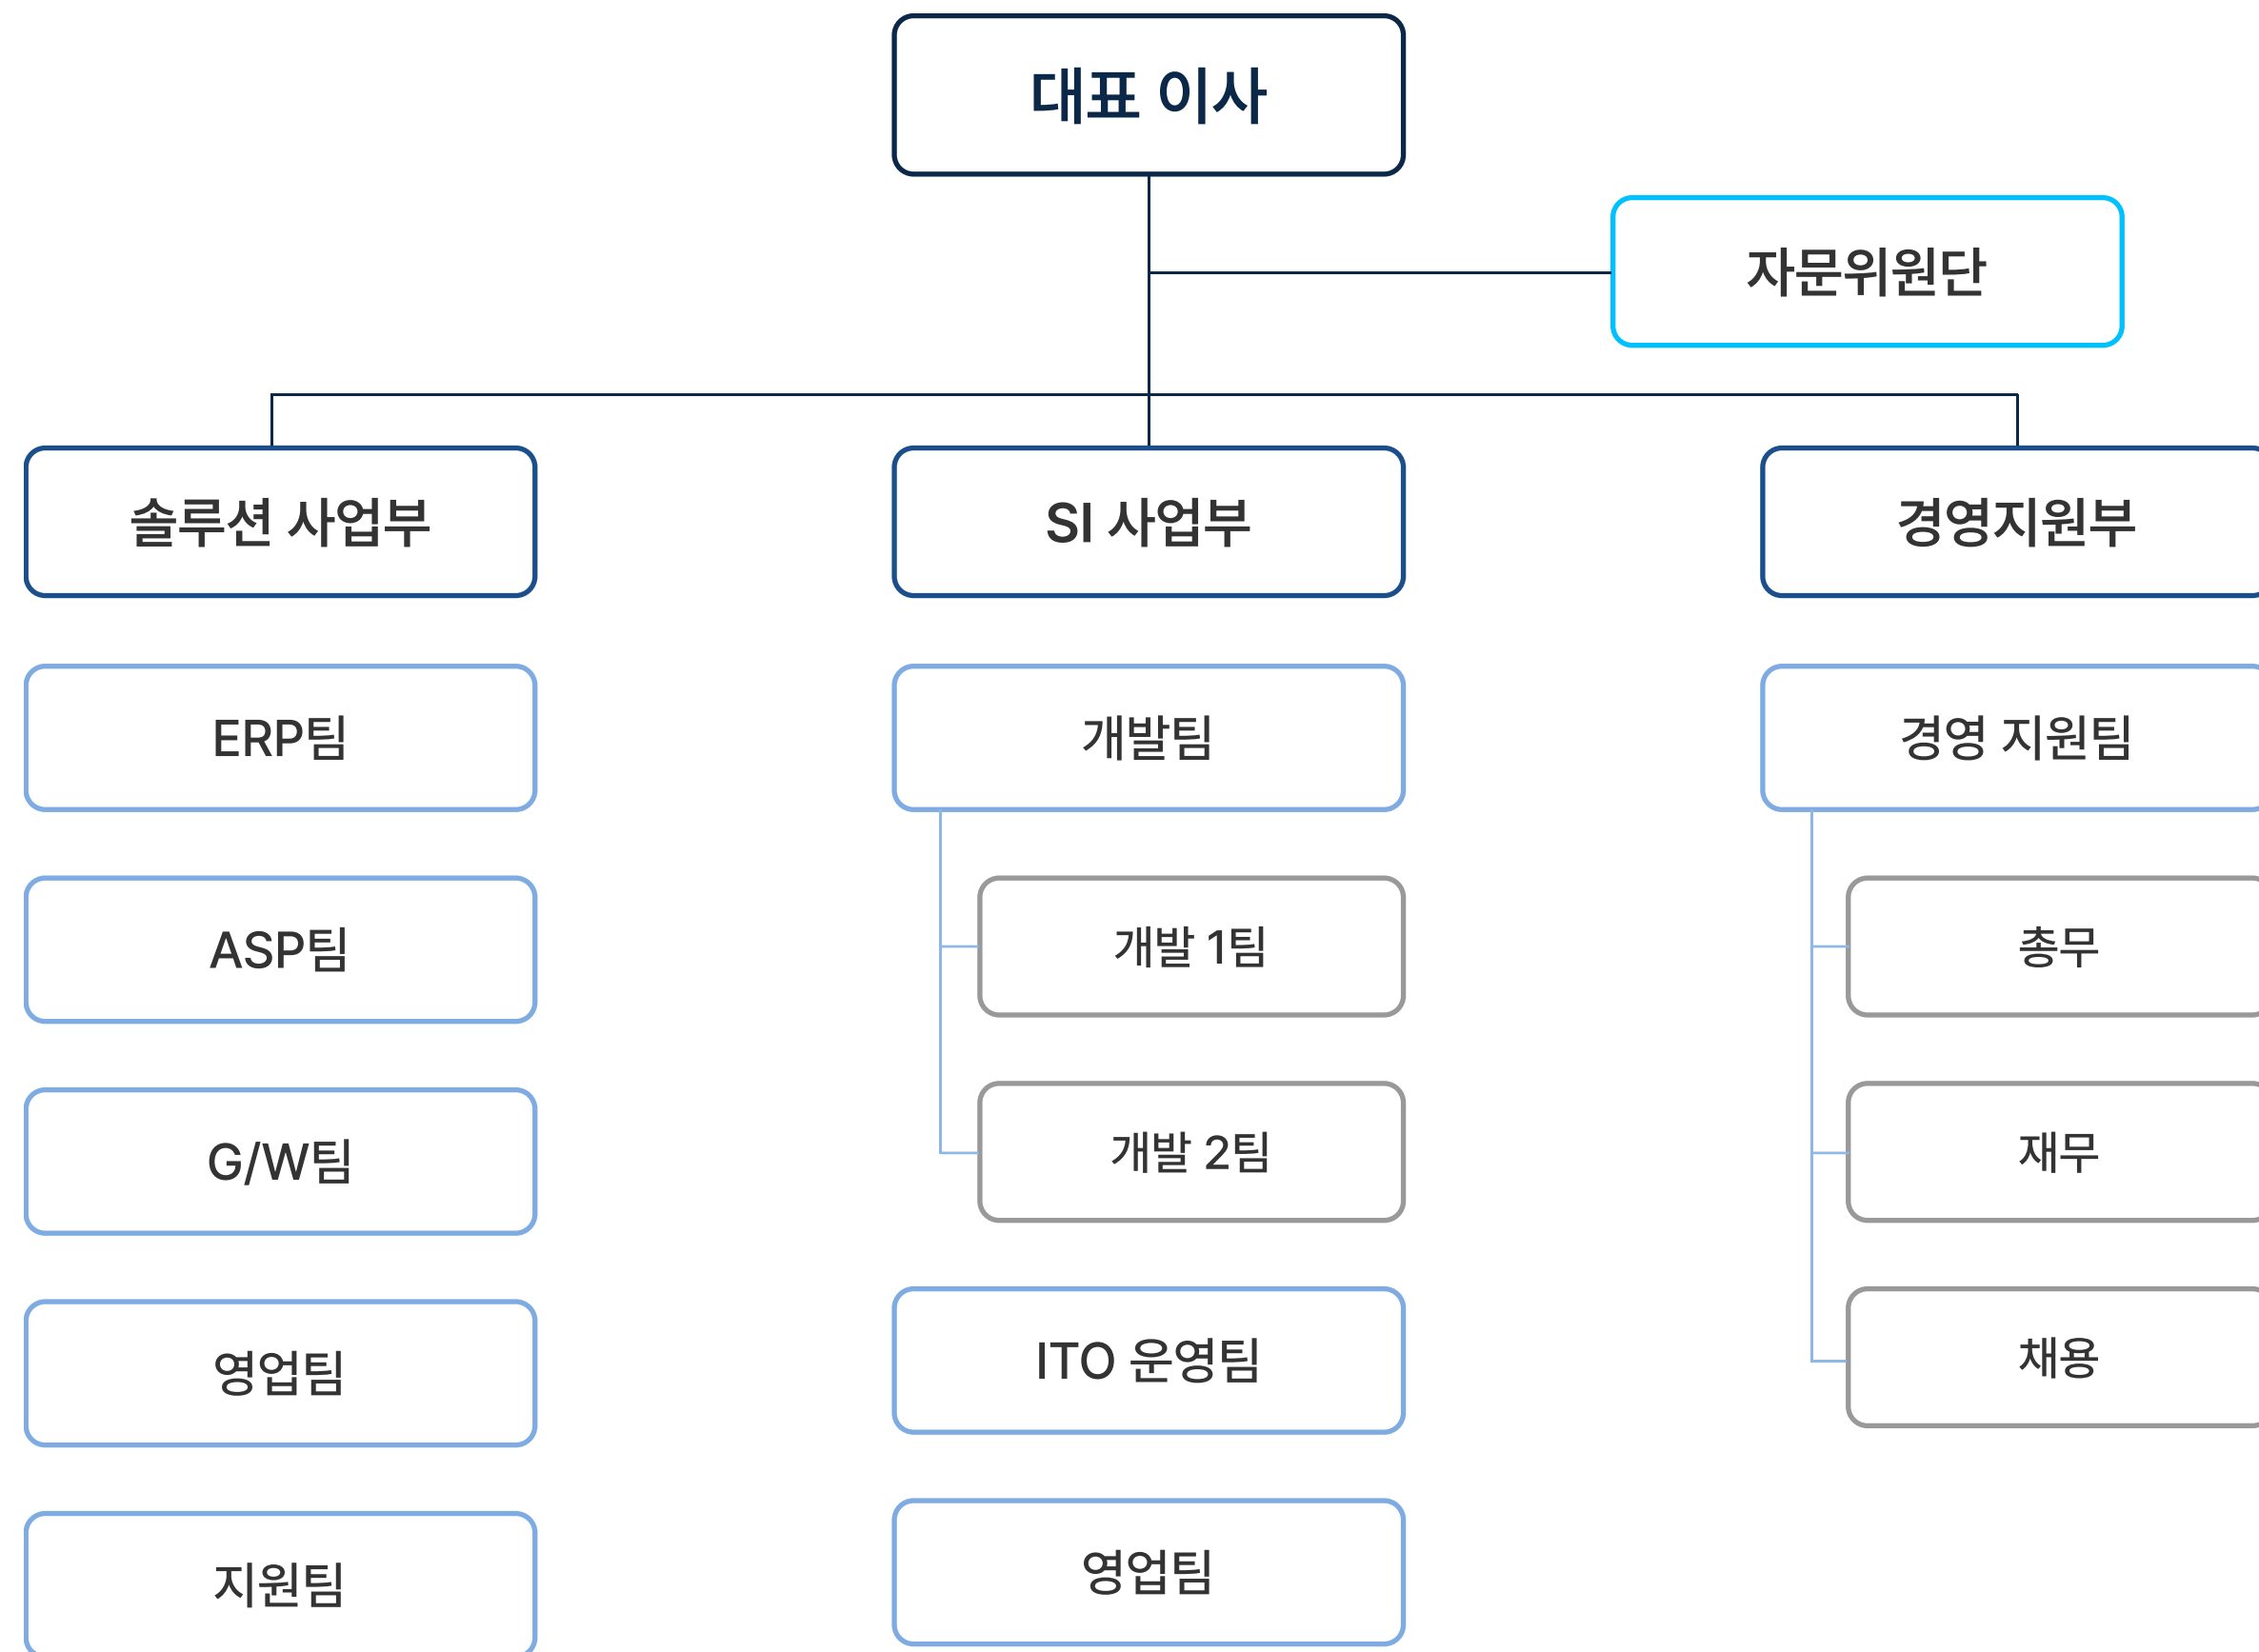

Organization

최고의 IT 전문가들과 함께 혁신을 만들어가며, 비즈니스 성공을 위한 최적의 솔루션을 제공합니다.
전문성과 기술력을 바탕으로 기업의 성장을 지원하고, 미래를 함께 설계합니다.